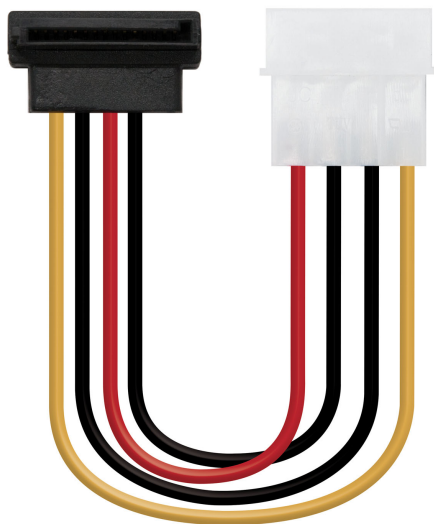

Cabo SATA alimentação angular, MOLEX 4pin/M-SATA/F, 16cm

Código produto:

10.19.0201

EAN:

8433281003033

Descrição:

Conector MOLEX 4 pin macho numa extremidade e conector SATA alimentação angular fêmea na outra.

Especificações:

Ideal para converter um conector MOLEX 4 pin a um conector SATA alimentação e para ligação em espaços reduzidos

Comprimento: 16 CM

Cor: N/A

Normas: RoHS

Test de Funcionamento: 100% testado

Conteúdo da embalagem:

1 x Cabo SATA alimentação angular, 5.25"(MOLEX 4pin)/M-SATA/F, 16cm

Informação da embalagem:

Bolsa retail com auto fecho

Peso aprox.(kg): 0,013

Medidas aprox.(mm) Altura/Largura/Comprimento: 100/160/10